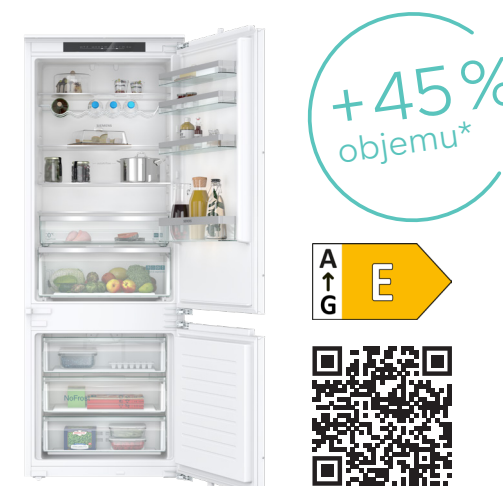

Cena: 39 090 Kč\*\*

**KB96NNSEO**  
iQ100

- Spotřeba energie: 256 kWh/rok
- Užitiný objem celkem: 383 l
- Objem chladicí / mrazicí části: 285 / 98 l
- Hlučnost: 34 dB

- **noFrost**
- 2 chladicí okruhy; oddělené ovládání chladicí i mrazicí části
- LED osvětlení v chladicí části
- Optický a akustický varovný signál při ponechání otevřených dveří
- Funkce super mrazení, super chlazení
- 1x zásuvka hyperFresh pro ovoce a zeleninu
- **Home Connect – vzdálené připojení**
- Pojezdy

Cena: 37 790 Kč\*\*

**KB96NVFE0**  
iQ300

- Spotřeba energie: 256 kWh/rok
- Užitiný objem celkem: 383 l
- Objem chladicí / mrazicí části: 285 / 98 l
- Hlučnost: 34 dB

- **noFrost**
- 2 chladicí okruhy; oddělené ovládání chladicí i mrazicí části
- LED osvětlení v chladicí části
- Optický a akustický varovný signál při ponechání otevřených dveří
- Funkce super mrazení, super chlazení
- 1x zásuvka hyperFresh pro ovoce a zeleninu
- 1x zásuvka hyperFresh pro maso a ryby s teplotou blízko 0 °C
- **Držák na lahve**
- **Home Connect – vzdálené připojení**
- Ploché zesílené panty s nosností až 20 kg

Cena: 41 190 Kč\*\*

**KB96NADDO**  
iQ500

- Spotřeba energie: 204 kWh/rok
- Užitiný objem celkem: 381 l
- Objem chladicí / mrazicí části: 284 / 98 l
- Hlučnost: 33 dB

- **noFrost**
- 2 chladicí okruhy; oddělené ovládání chladicí i mrazicí části
- LED osvětlení v chladicí i mrazicí části
- Optický a akustický varovný signál při ponechání otevřených dveří
- Funkce super mrazení, super chlazení
- 1x zásuvka hyperFresh pro ovoce a zeleninu
- 1x zásuvka hyperFresh pro maso a ryby s teplotou blízko 0 °C
- **Držák na lahve**, chladicí držák na dvě lahve
- **Home Connect – vzdálené připojení**
- Ploché zesílené panty s tlumeným dovíráním s nosností až 20 kg