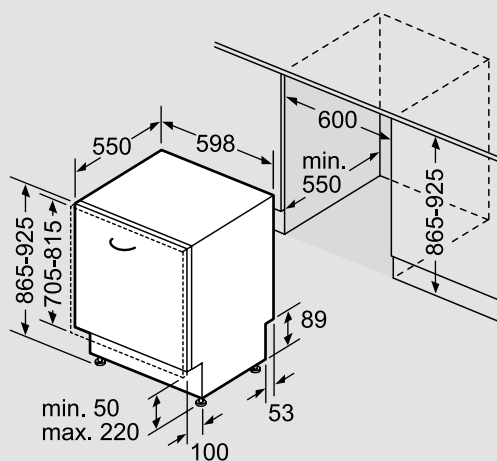

SIEMENS

Siemens domácí spotřebiče