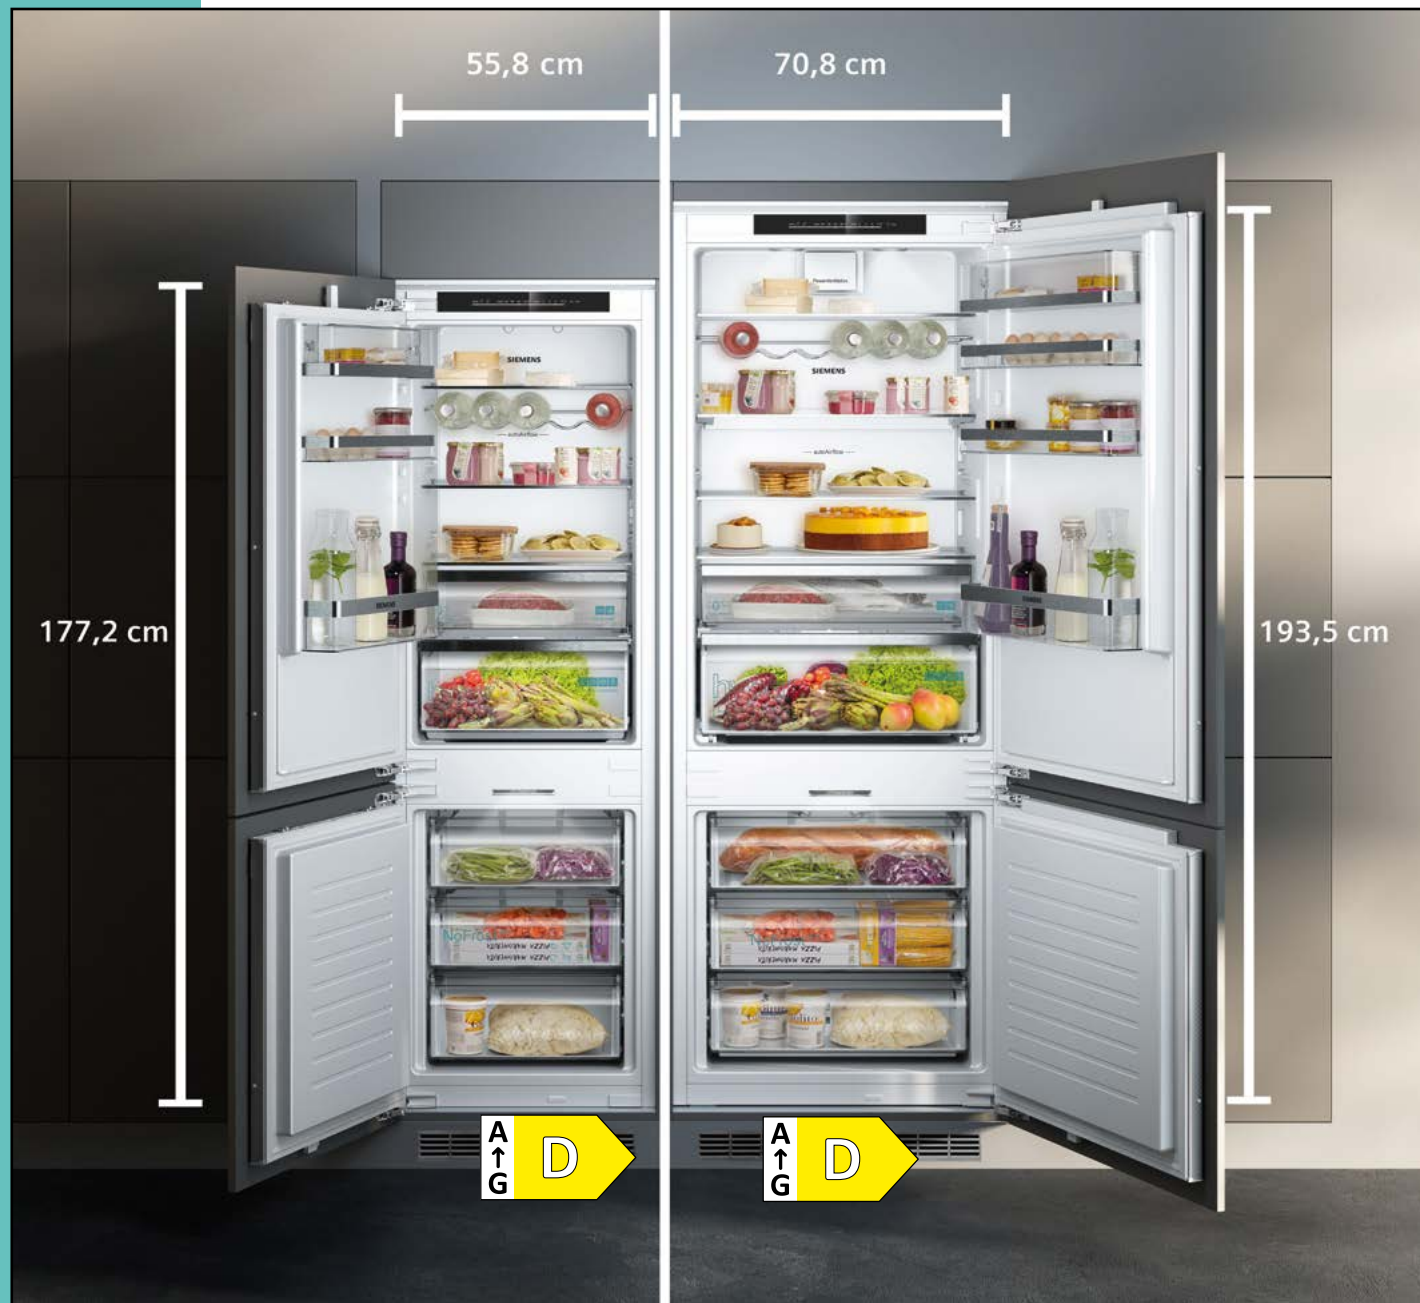

bottleRack

bottleRack: lahve potřebují vlastní skladovací řešení

Držák bottleRack takové řešení nabízí. Skladujte velké i malé lahve a plechovky, aniž by o sebe v lednici cinkaly. Navíc vám nezaberou místo na policích.

Dopřejte si prostor navíc

+45%
objemu*

pro každodenní
výzvy.

XXL chladničky s mimořádným objemem

Představte si chladničku, do které se snadno vejdu i objemné věci – od plechů až po meloun.

Přestože jsou nové vestavné XXL chladničky jen o 15 cm širší* a o 16 cm vyšší,* nabízejí o 45 % více objemu* a maximálně flexibilní interiér. Díky chladicímu držáku bottleCooler** a držáku na lahve bottleRack je k dispozici ještě více individuálních možností ukládání lahví různé velikosti.