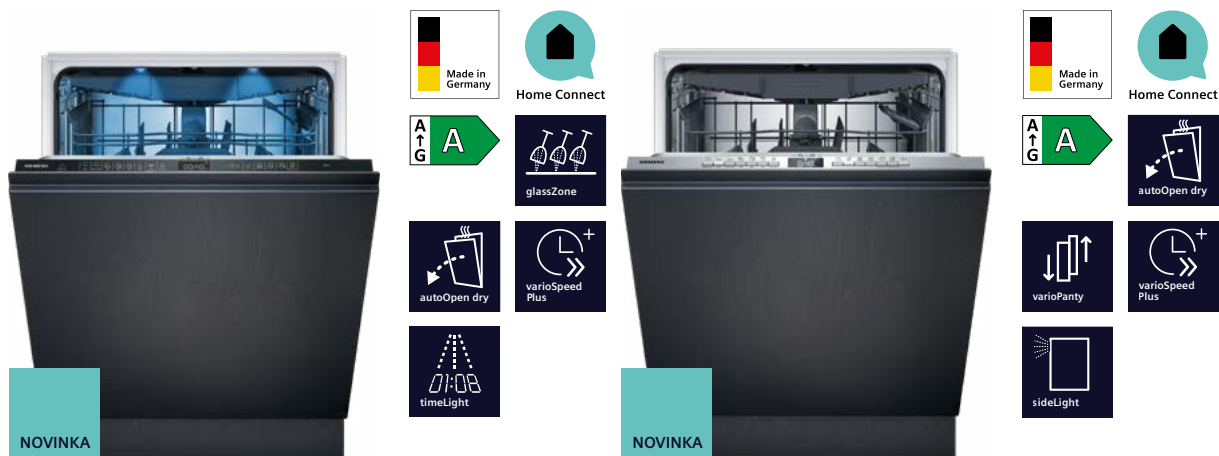

iQ500 | Plně vestavná myčka nádobí, 60 cm

SN65EX12CE

iQ300 | Plně vestavná myčka nádobí, 60 cm, XXL

SX73EX22CE