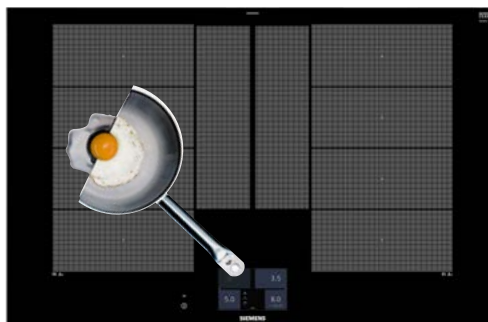

Design	fazetový design	fazetový design
Komfort	- senzorové ovládání touchSlider+: snadné nastavení a kontrola stupně výkonu díky dotykovému ovládacímu panelu - fryingSensor Pro s 11 stupni teploty - funkce assist (pomocník při přípravě pokrmů, nastavitelný prostřednictvím aplikace Home Connect) - Home Connect - cookConnect system - Intelligent Hood Automatic - možnost aktualizace spotřebiče - tlačítko Oblíbené - timer (časovač vypnutí) - flexMotion – automatický přenos nastavení - funkce udržování tepla	- TFT dotykový displej - cookingSensor Plus ready – možnost dovybavit speciálním teplotním senzorem, který zajistí precizní řízení teploty během procesu vaření v pěti teplotních úrovních - fryingSensor Plus s 5 úrovněmi výkonu - Home Connect - cookConnect system - cookControl Plus – výběr receptů pro vaření se senzory - timer, minutka, timer Doba vaření - flexMotion – automatický přenos nastavení - powerMove Plus – nastavení 3 stupňů výkonu pouhým posunutím hrnce - funkce udržování tepla
Bezpečnost	- powerManagement – nastavení max. příkonu desky 2-stupňový ukazatel zbytkového tepla pro každou varnou zónu - dětská pojistka - funkce Pauza - hlavní vypínač - bezpečnostní vypínání	- funkce powerManagement – nastavení max. příkonu desky 2-stupňový ukazatel zbytkového tepla pro každou varnou zónu - dětská pojistka - funkce zablokování desky na 20 sekund - hlavní vypínač - bezpečnostní vypínání - ukazatel spotřeby energie
Úspora času a efektivita	- powerBoost (nastavitelné pro všechny varné zóny) - panBoost – powerBoost pro pánve - Intelligent flexZones - funkce quickStart - funkce reStart	- powerBoost (nastavitelné pro všechny varné zóny) - panBoost – powerBoost pro pánve - funkce reStart - funkce quickStart
Výkon a počet varných zón	4 indukční varné zóny 2× flexZone - přední levá: 200 mm, 210 mm, 2,2 kW (max. výkon 3,7 kW) - zadní levá: 200 mm, 210 mm, 2,2 kW (max. výkon 3,7 kW) - zadní pravá: 200 mm, 210 mm, 2,2 kW (max. výkon 3,7 kW) - přední pravá: 200 mm, 210 mm, 2,2 kW (max. výkon 3,7 kW) 17 stupňů výkonu	4 indukční varné zóny 2× flexZone s rozšířením - přední levá: 230 mm, 200 mm, 2,2 kW (max. výkon 3,7 kW) - zadní levá: 230 mm, 200 mm, 2,2 kW (max. výkon 3,7 kW) - zadní pravá: 230 mm, 200 mm, 2,2 kW (max. výkon 3,7 kW) - přední pravá: 230 mm, 200 mm, 2,2 kW (max. výkon 3,7 kW) 17 stupňů výkonu
Rozměry (V × Š × H) a technické informace	spotřebiče: 51 × 912 × 350 mm pro vestavbu: 51 × 880 × 330–330 mm - min. tloušťka pracovní desky: 16 mm - příkon: 7,4 kW - přípojovací kabel součástí balení (110 cm, bez zástrčky) - typ připojení: třífázové	spotřebič: 51 × 812 × 520 mm pro instalaci: 51 × 750 × 490 mm - min. výška pracovní desky: 30 mm - příkon: 7,4 kW - přípojovací kabel součástí balení (110 cm, bez zástrčky) - typ připojení: třífázové
Zvláštní příslušenství	- HZ390011 nerezový pekáč se skleněným víkem - HZ390012 nástavec pro vaření v páře - HZ390090 Wok pánve s mřížkou a skleněnou poklicí - HZ390210 pečicí pánve (Ø 15 cm) - HZ390220 pečicí pánve (Ø 19 cm) - HZ390230 pečicí pánve (Ø 21 cm) - HZ390522 gril na flex varné zóny - HZ394301 spojovací lišta pro kombinaci s deskami Domino – deskám s fazetovým designem - HZ9ES100 vařič na espresso - HZ9FE280 pečicí pánve Ø 28 cm - HZ9FF010 pekáč na flex varné zóny - HZ9FF030 3dílná sada pekáčů na flex varné zóny - HZ9FF040 4dílná sada pekáčů na flex varné zóny - HZ9SE030 2dílná sada nádobí - HZ9SE040 4dílná sada nádobí - HZ9SE060 6dílná sada nádobí - HZ9TY010 Teppan Yaki	- HZ390011 nerezový pekáč se skleněným víkem - HZ390012 nástavec pro vaření v páře - HZ390090 Wok pánve s mřížkou a skleněnou poklicí - HZ390210 pečicí pánve (Ø 15 cm) - HZ390220 pečicí pánve (Ø 19 cm) - HZ390230 pečicí pánve (Ø 21 cm) - HZ390502 bezdrátový senzor na vaření - HZ390522 gril na flex varné zóny - HZ394301 spojovací lišta pro kombinaci s deskami Domino – deskám s fazetovým designem - HZ9ES100 vařič na espresso - HZ9FE280 pečicí pánve Ø 28 cm - HZ9FF010 pekáč na flex varné zóny - HZ9FF030 3dílná sada pekáčů na flex varné zóny - HZ9FF040 4dílná sada pekáčů na flex varné zóny - HZ9SE030 2dílná sada nádobí - HZ9SE040 4dílná sada nádobí - HZ9SE060 6dílná sada nádobí - HZ9TY010 Teppan Yaki
Cena*	35 690 Kč	48 490 Kč