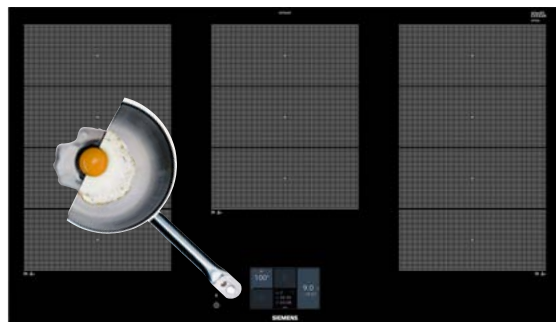

Design	fazetový design	fazetový design
Komfort	- TFT dotykový displej - cookingSensor Plus ready – možnost dovybavit speciálním teplotním senzorem, který zajistí precizní řízení teploty během procesu vaření v pěti teplotních úrovních - fryingSensor Plus s 5 úrovněmi výkonu - Home Connect - cookConnect system (s vhodným odsavačem par) - cookControl Plus – výběr receptů pro vaření se senzory - timer, minutka, timer Doba vaření - flexMotion – automatický přenos nastavení - powerMove Plus – nastavení 3 stupňů výkonu pouhým posunutím hrnce - funkce udržování tepla	- senzorové ovládání dual lightSlider - fryingSensor Plus s 5 úrovněmi výkonu - Home Connect - cookConnect system (s vhodným odsavačem par) - timer - minutka - timer Doba vaření - funkce udržování tepla - powerMove Plus – nastavení 3 stupňů výkonu pouhým posunutím hrnce
Bezpečnost	- funkce powerManagement – nastavení max. příkonu desky - bezpečnostní vypínání, dětská pojistka - funkce zablokování desky na 20 sekund – např. pro čištění 2stupňový ukazatel zbytkového tepla pro každou varnou zónu - hlavní vypínač, ukazatel spotřeby energie	- funkce powerManagement – nastavení max. příkonu desky - bezpečnostní vypínání, dětská pojistka - funkce zablokování desky na 20 sekund – např. pro čištění 2stupňový ukazatel zbytkového tepla pro každou varnou zónu - hlavní vypínač, ukazatel spotřeby energie
Úspora času a efektivita	- powerBoost (nastavitelné pro všechny varné zóny) - panBoost – powerBoost pro pánve - funkce reStart - funkce quickStart	- powerBoost (nastavitelné pro všechny varné zóny) - panBoost – powerBoost pro pánve - funkce reStart - funkce quickStart
Výkon a počet varných zón	5 indukčních varných zón 3x flexZone - přední levá: 240 mm, 200 mm, 2,2 kW (max. výkon 3,7 kW) - zadní levá: 240 mm, 200 mm, 2,2 kW (max. výkon 3,7 kW) - střední vzadu: 240 mm, 300 mm, 2,6 kW (max. výkon 3,7 kW) - zadní pravá: 240 mm, 200 mm, 2,2 kW (max. výkon 3,7 kW) - přední pravá: 240 mm, 200 mm, 2,2 kW (max. výkon 3,7 kW) 17 stupňů výkonu	5 indukčních varných zón - tříkruhová varná zóna, 2x flexZone - přední levá: 230 mm, 200 mm, 2,2 kW (max. výkon 3,7 kW) - zadní levá: 230 mm, 200 mm, 2,2 kW (max. výkon 3,7 kW) - střední vzadu: 320 mm, 260 mm, 210 mm, 3,3 kW (max. výkon 3,7 kW) - zadní pravá: 230 mm, 200 mm, 2,2 kW (max. výkon 3,7 kW) - přední pravá: 230 mm, 200 mm, 2,2 kW (max. výkon 3,7 kW) 17 stupňů výkonu
Rozměry (V × Š × H) a technické informace	spotřebiče: 51 × 912 × 520 mm pro instalaci: 51 × 880 × 490 mm - min. výška pracovní desky: 30 mm - příkon: 11,1 kW - přípojovací kabel součástí balení (110 cm, bez zástrčky) - typ připojení: třífázové	spotřebiče: 51 × 912 × 520 mm pro instalaci: 51 × 880 × 490 mm - min. výška pracovní desky: 30 mm - příkon: 11,1 kW - přípojovací kabel součástí balení (110 cm, bez zástrčky) - typ připojení: třífázové
Zvláštní příslušenství	- HZ390011 nerezový pekáč se skleněným víkem - HZ390012 nástavec pro vaření v páře - HZ390090 Wok pánve s mřížkou a skleněnou poklicí - HZ390210 pečicí pánve (Ø 15 cm) - HZ390220 pečicí pánve (Ø 19 cm) - HZ390230 pečicí pánve (Ø 21 cm) - HZ39050 bezdrátový senzor na vaření - HZ390522 gril na flex varné zóny - HZ394301 spojovací lišta pro kombinaci s deskami Domino – deskám s fazetovým designem - HZ9ES100 vaříč na espresso - HZ9FE280 pečicí pánve Ø 28 cm - HZ9FF010 pekáč na flex varné zóny - HZ9FF030 3dílná sada pekáčů na flex varné zóny - HZ9FF040 4dílná sada pekáčů na flex varné zóny - HZ9SE030 2dílná sada nádobí - HZ9SE040 4dílná sada nádobí - HZ9SE060 6dílná sada nádobí - HZ9TY010 Teppan Yaki	- HZ390011 nerezový pekáč se skleněným víkem - HZ390012 nástavec pro vaření v páře - HZ390090 Wok pánve s mřížkou a skleněnou poklicí - HZ390210 pečicí pánve (Ø 15 cm) - HZ390220 pečicí pánve (Ø 19 cm) - HZ390230 pečicí pánve (Ø 21 cm) - HZ39050 bezdrátový senzor na vaření - HZ390522 gril na flex varné zóny - HZ394301 spojovací lišta pro kombinaci s deskami Domino – deskám s fazetovým designem - HZ9ES100 vaříč na espresso - HZ9FE280 pečicí pánve Ø 28 cm - HZ9FF010 pekáč na flex varné zóny - HZ9FF030 3dílná sada pekáčů na flex varné zóny - HZ9FF040 4dílná sada pekáčů na flex varné zóny - HZ9SE030 2dílná sada nádobí - HZ9SE040 4dílná sada nádobí - HZ9SE060 6dílná sada nádobí - HZ9TY010 Teppan Yaki
Cena*	54 390 Kč	40 890 Kč