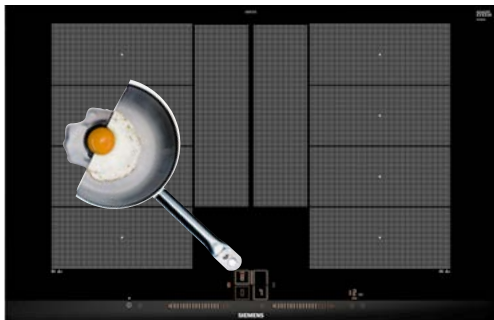

Design	<ul style="list-style-type: none"> fazetový design 	<ul style="list-style-type: none"> fazetový design
Komfort	<ul style="list-style-type: none"> senzorové ovládání touchSlider+: snadné nastavení a kontrola stupně výkonu díky dotykovému ovládacímu panelu fryingSensor Pro s 11 stupni teploty funkce assist (pomocník při přípravě pokrmů, nastavitelný prostřednictvím aplikace Home Connect) Home Connect cookConnect system Intelligent Hood Automatic možnost aktualizace spotřebiče tlačítko Oblíbené timer (časovač vypnutí) flexMotion – automatický přenos nastavení funkce udržování tepla 	<ul style="list-style-type: none"> TFT dotykový displej cookingSensor Plus ready – možnost dovybavit speciálním teplotním senzorem, který zajistí precizní řízení teploty během procesu vaření v pěti teplotních úrovních fryingSensor Plus s 5 úrovněmi výkonu Home Connect cookConnect system cookControl Plus – výběr receptů pro vaření se senzory timer, minutka, timer Doba vaření flexMotion – automatický přenos nastavení powerMove Plus – nastavení 3 stupňů výkonu pouhým posunutím hrnce funkce udržování tepla
Bezpečnost	<ul style="list-style-type: none"> powerManagement – nastavení max. příkonu desky 2-stupňový ukazatel zbytkového tepla pro každou varnou zónu dětská pojistka funkce Pauza hlavní vypínač bezpečnostní vypínání 	<ul style="list-style-type: none"> funkce powerManagement – nastavení max. příkonu desky 2-stupňový ukazatel zbytkového tepla pro každou varnou zónu dětská pojistka funkce zablokování desky na 20 sekund hlavní vypínač bezpečnostní vypínání ukazatel spotřeby energie
Úspora času a efektivita	<ul style="list-style-type: none"> powerBoost (nastavitelné pro všechny varné zóny) panBoost – powerBoost pro pánve Intelligent flexZones funkce quickStart funkce reStart 	<ul style="list-style-type: none"> powerBoost (nastavitelné pro všechny varné zóny) panBoost – powerBoost pro pánve funkce reStart funkce quickStart
Výkon a počet varných zón	<ul style="list-style-type: none"> 4 indukční varné zóny 2× flexZone přední levá: 200 mm, 210 mm, 2,2 kW (max. výkon 3,7 kW) zadní levá: 200 mm, 210 mm, 2,2 kW (max. výkon 3,7 kW) zadní pravá: 200 mm, 210 mm, 2,2 kW (max. výkon 3,7 kW) přední pravá: 200 mm, 210 mm, 2,2 kW (max. výkon 3,7 kW) 17 stupňů výkonu 	<ul style="list-style-type: none"> 4 indukční varné zóny 2× flexZone s rozšířením přední levá: 230 mm, 200 mm, 2,2 kW (max. výkon 3,7 kW) zadní levá: 230 mm, 200 mm, 2,2 kW (max. výkon 3,7 kW) zadní pravá: 230 mm, 200 mm, 2,2 kW (max. výkon 3,7 kW) přední pravá: 230 mm, 200 mm, 2,2 kW (max. výkon 3,7 kW) 17 stupňů výkonu
Rozměry (V × Š × H) a technické informace	<p>spotřebiče: 51 × 912 × 350 mm pro vestavbu: 51 × 880 × 330–330 mm</p> <ul style="list-style-type: none"> min. tloušťka pracovní desky: 16 mm příkon: 7,4 kW přípojovací kabel součástí balení (110 cm, bez zástrčky) typ připojení: třífázové 	<p>spotřebič: 51 × 812 × 520 mm pro instalaci: 51 × 750 × 490 mm</p> <ul style="list-style-type: none"> min. výška pracovní desky: 30 mm příkon: 7,4 kW přípojovací kabel součástí balení (110 cm, bez zástrčky) typ připojení: třífázové
Zvláštní příslušenství	<ul style="list-style-type: none"> HZ390011 nerezový pekáč se skleněným víkem HZ390012 nástavec pro vaření v páře HZ390090 Wok pánve s mřížkou a skleněnou poklicí HZ390210 pečicí pánve (Ø 15 cm) HZ390220 pečicí pánve (Ø 19 cm) HZ390230 pečicí pánve (Ø 21 cm) HZ390522 gril na flex varné zóny HZ394301 spojovací lišta pro kombinaci s deskami Domino – deskám s fazetovým designem HZ9ES100 vařič na espresso HZ9FE280 pečicí pánve Ø 28 cm HZ9FF010 pekáč na flex varné zóny HZ9FF030 3dílná sada pekáčů na flex varné zóny HZ9FF040 4dílná sada pekáčů na flex varné zóny HZ9SE030 2dílná sada nádobí HZ9SE040 4dílná sada nádobí HZ9SE060 6dílná sada nádobí HZ9TY010 Teppan Yaki 	<ul style="list-style-type: none"> HZ390011 nerezový pekáč se skleněným víkem HZ390012 nástavec pro vaření v páře HZ390090 Wok pánve s mřížkou a skleněnou poklicí HZ390210 pečicí pánve (Ø 15 cm) HZ390220 pečicí pánve (Ø 19 cm) HZ390230 pečicí pánve (Ø 21 cm) HZ390502 bezdrátový senzor na vaření HZ390522 gril na flex varné zóny HZ394301 spojovací lišta pro kombinaci s deskami Domino – deskám s fazetovým designem HZ9ES100 vařič na espresso HZ9FE280 pečicí pánve Ø 28 cm HZ9FF010 pekáč na flex varné zóny HZ9FF030 3dílná sada pekáčů na flex varné zóny HZ9FF040 4dílná sada pekáčů na flex varné zóny HZ9SE030 2dílná sada nádobí HZ9SE040 4dílná sada nádobí HZ9SE060 6dílná sada nádobí HZ9TY010 Teppan Yaki
Cena*	35 690 Kč	48 490 Kč