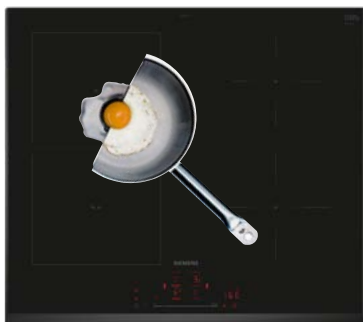

Design	<ul style="list-style-type: none"> fazetový design 	<ul style="list-style-type: none"> U-fazeta
Komfort	<ul style="list-style-type: none"> senzorové ovládání touchSlider+ fryingSensor Pro s 11 stupni teploty funkce assist (pomocník při přípravě pokrmů, nastavitelný prostřednictvím aplikace Home Connect) Home Connect cookConnect system Smart Hood Automatic tlačítko Oblíbené funkce udržování tepla timer (časovač vypnutí) 	<ul style="list-style-type: none"> senzorové ovládání touchSlider+ funkce assist (pomocník při přípravě pokrmů, nastavitelný prostřednictvím aplikace Home Connect) Home Connect cookConnect system Smart Hood Automatic tlačítko Oblíbené funkce udržování tepla timer (časovač vypnutí)
Bezpečnost	<ul style="list-style-type: none"> powerManagement – nastavení max. příkonu desky 2-stupňový ukazatel zbytkového tepla pro každou varnou zónu dětská pojistka funkce Pauza hlavní vypínač bezpečnostní vypínání 	<ul style="list-style-type: none"> powerManagement – nastavení max. příkonu desky 2-stupňový ukazatel zbytkového tepla pro každou varnou zónu dětská pojistka funkce Pauza hlavní vypínač bezpečnostní vypínání
Úspora času a efektivita	<ul style="list-style-type: none"> powerBoost (nastavitelné pro všechny varné zóny) panBoost – powerBoost pro pánve flexMotion funkce quickStart funkce reStart 	<ul style="list-style-type: none"> powerBoost (nastavitelné pro všechny varné zóny) panBoost – powerBoost pro pánve funkce quickStart funkce reStart
Výkon a počet varných zón	<ul style="list-style-type: none"> 4 indukční varné zóny 2x kruhové, 1x flexZone přední levá: 190 mm, 230 mm, 2,2 kW (max. výkon 3,7 kW) zadní levá: 230 mm, 190 mm, 2,2 kW (max. výkon 3,7 kW) zadní pravá: 145 mm, 1,6 kW (max. výkon 2,2 kW) přední pravá: 210 mm, 2,5 kW (max. výkon 3,7 kW) 17 stupňů výkonu 	<ul style="list-style-type: none"> 4 indukční varné zóny 2x kruhové, 1x combiZone přední levá: 190 mm, 210 mm, 2,5 kW (max. výkon 3,7 kW) zadní levá: 190 mm, 210 mm, 2,5 kW (max. výkon 3,7 kW) zadní pravá: 190 mm, 210 mm, 2,5 kW (max. výkon 3,7 kW) přední pravá: 190 mm, 210 mm, 2,5 kW (max. výkon 3,7 kW) 17 stupňů výkonu
Rozměry (V x Š x H) a technické informace	<p>spotřebiče: 51 x 602 x 520 mm</p> <p>pro vestavbu: 51 x 560 x 490–500 mm</p> <ul style="list-style-type: none"> min. tloušťka pracovní desky: 16 mm příkon: 7,4 kW přípojovací kabel součástí balení (110 cm, bez zástrčky) typ připojení: třífázové 	<p>spotřebiče: 51 x 592 x 522 mm</p> <p>pro vestavbu: 51 x 560 x 490–500 mm</p> <ul style="list-style-type: none"> min. tloušťka pracovní desky: 16 mm příkon: 6,9 kW přípojovací kabel součástí balení (110 cm, bez zástrčky) typ připojení: třífázové
Zvláštní příslušenství	<ul style="list-style-type: none"> HZ390011 nerezový pekáč se skleněným víkem HZ390012 nástavec pro vaření v páře HZ390090 Wok pánve s mřížkou a skleněnou poklicí HZ390210 pečicí pánve (Ø 15 cm) HZ390220 pečicí pánve (Ø 19 cm) HZ390230 pečicí pánve (Ø 21 cm) HZ390522 gril na flex varné zóny HZ394301 spojovací lišta pro kombinaci s deskami Domino – deskám s fazetovým designem HZ9ES100 vařič na espresso HZ9FE280 pečicí pánve Ø 28 cm HZ9FF010 pekáč na flex varné zóny HZ9FF030 3dílná sada pekáčů na flex varné zóny HZ9FF040 4dílná sada pekáčů na flex varné zóny HZ9SE030 2dílná sada nádobí HZ9SE040 4dílná sada nádobí HZ9SE060 6dílná sada nádobí HZ9TY010 Teppan Yaki 	<ul style="list-style-type: none"> HZ390090 Wok pánve s mřížkou a skleněnou poklicí HZ9ES100 vařič na espresso HZ9FE280 pečicí pánve Ø 28 cm HZ9SE030 2dílná sada nádobí HZ9SE040 4dílná sada nádobí HZ9SE060 6dílná sada nádobí
Cena*	25 190 Kč	23 890 Kč