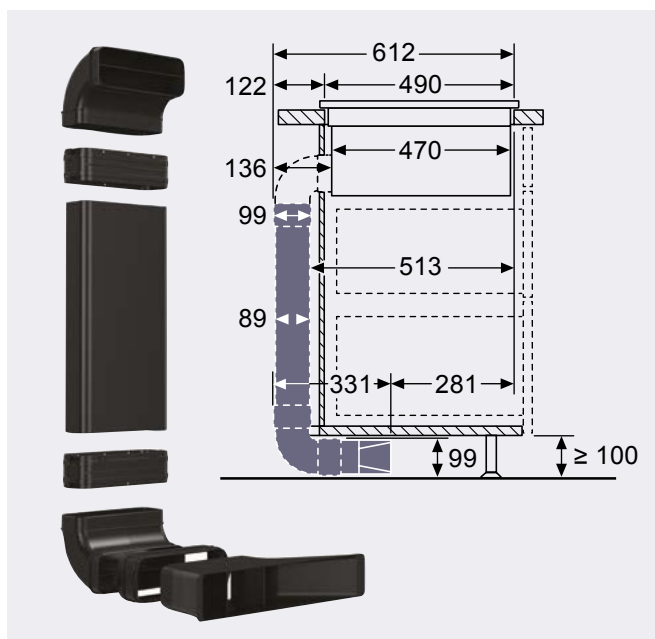

Příslušenství k inductionAir Plus

HZ9VDKRO

montážní sada pro provoz s částečnou cirkulací pro varné desky s odsáváním, pro hloubku pracovní desky 70 cm a větší (2× ploché vertikální koleno 90° L, 3× spojovací díl, 1× ploché potrubí 50 cm, 1× soklový difuzér)