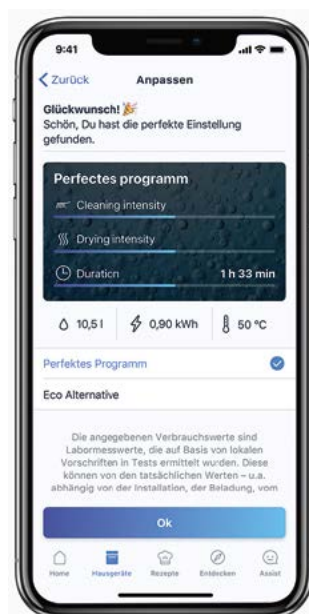

S novým inteligentním programem je myčka nádobí ještě chytřejší

Myčky nádobí s inteligentním programem umožňují poskytovat zpětnou vazbu na výsledky mytí a sušení, délku programu i spotřebu energie a vody – jednoduše pomocí aplikace Home Connect.

Na základě vaší zpětné vazby a osobních preferencí se myčka nádobí s každým cyklem učí a přináší stále lepší výsledky – dokud nejste zcela spokojeni.

Další informace o Home Connect technologii naleznete na stránkách Siemens domácích spotřebičů v sekci věnované chytrým spotřebičům: www.siemens-home.bsh-group.com/cz/

Krok 1

Nastavení inteligentního mycího cyklu.

Po otevření aplikace se spustí stručný úvod s popisem, jak inteligentní program funguje. Po výběru základního nastavení lze pokračovat dalším krokem, je-li již myčka naplněna nádobím.

Krok 2

Počáteční zpětná vazba a přizpůsobení.

První zpětná vazba je pro přizpůsobení programu mytí nádobí klíčová.

A je to tak snadné:

1. Spustíte inteligentní program.
2. Na konci mycího cyklu zadejte zpětnou vazbu.

Na základě zpětné vazby se program přizpůsobí tak, aby výsledky mytí a sušení lépe odpovídaly vašim představám. Získáte také informace o spotřebě energie a vody.

Krok 3

Další zpětná vazba a optimalizace.

Pokud se mají výsledky mytí nádobí dále optimalizovat, je vhodné poskytovat zpětnou vazbu po každém mycím cyklu – dokud nejsou výsledky zcela uspokojivé.

Krok 4

Dokonalý program.

Jakmile budete s výsledky zcela spokojeni, upravený program si uložíte. V případě potřeby lze případně zvolit energeticky úspornější alternativu.