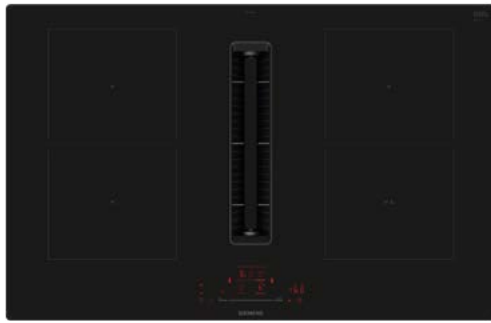

iQ500 | inductionAir Plus varná deska, 80 cm

ED811HQ26E