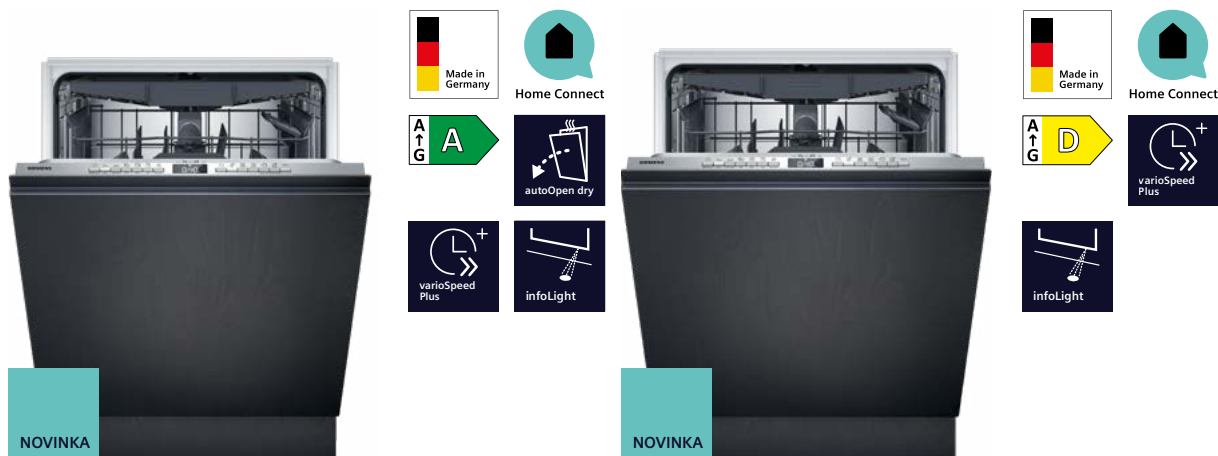

iQ300 | Plně vestavná myčka nádobí,
60 cm

SN63EX22CE

iQ300 | Plně vestavná myčka nádobí,
60 cm

SN63HX14CE