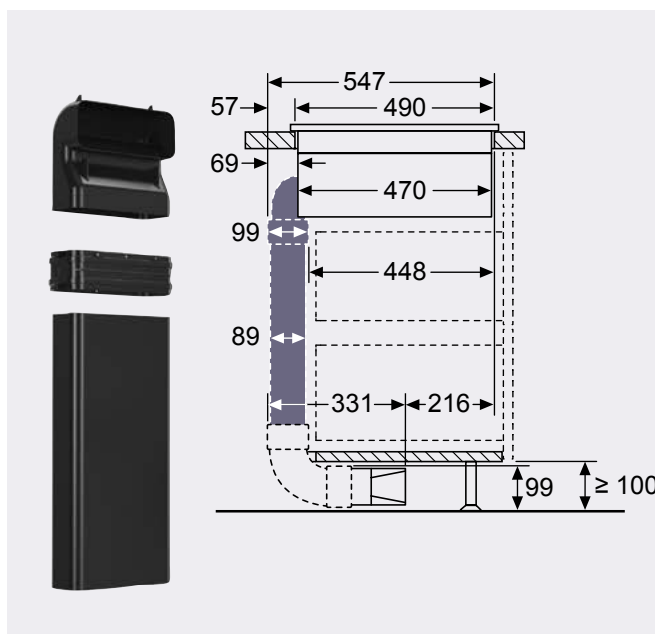

HZ9VDKE1

montážní sada pro odtah pro varné desky s odsáváním, pro hloubku pracovní desky 60 cm a větší (4× akustické filtry, 1× ploché vertikální koleno 90° S, 1× ploché spojovací díl, 1× ploché potrubí 50 cm)