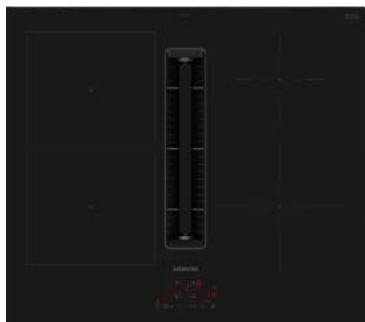

iQ300 | inductionAir Plus varná deska, 60 cm

ED611BS16E