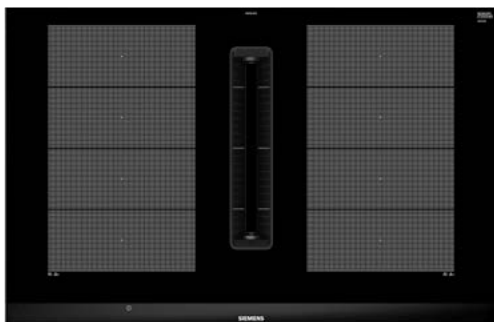

**Sensor není součástí dodávky.

*Doporučená maloobchodní cena výrobce. Tato cena je pouze orientační, konečnou cenu produktu stanoví jednotliví prodejci.

Dokonalá souhra varné desky a odsavače par

System Siemens inductionAir Plus kombinuje dva špičkové spotřebiče: indukční varnou desku a revoluční odsavač par integrovaný do varné desky. Díky této prostorově úsporné koncepci si můžete vychutnat více svobody při vaření a vytvořit si kuchyni podle svých vlastních představ.