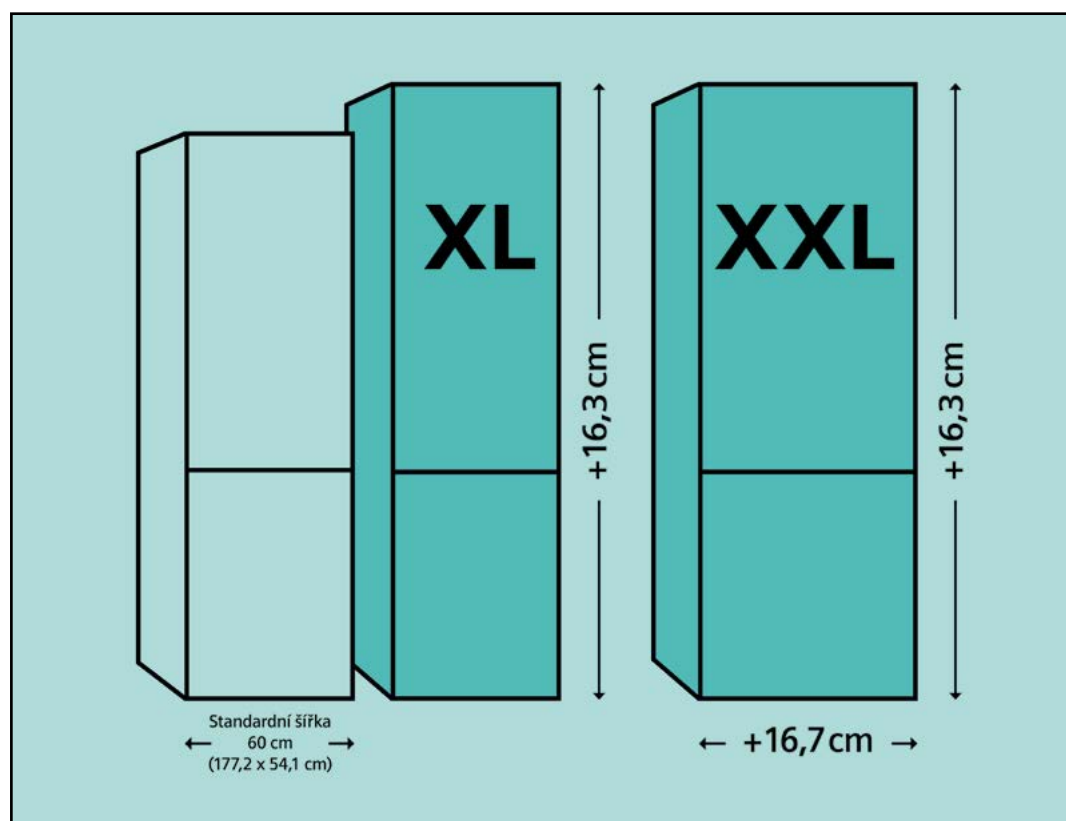

Vyberte si kombinaci chladničky a mrazničky, která se hodí do vaší kuchyně – i k vašemu životnímu stylu.

Dokonalé kuchyni předchází její důkladné naplánování. Má vestavná XXL chladnička správnou výšku, ale nevyhovuje vám její šířka?

Řešení je tak jednoduché. Ať už jsou vaše potřeby jakékoli, máme pro vás vždy tu správnou chladničku. Zkuste zvážit, jestli se vám do kuchyně nevejde vestavná XL chladnička, která je trochu vyšší a nabízí o 11 % více objemu.

XXL i XL chladničky jsou nejen prostorné, ale také energeticky úsporné.

Díky kombinacím chladničky a mrazničky lze chladicí a mrazicí část ovládat samostatně a individuálně nastavovat teploty podle potřeby, a to dokonce ať už jste kdekoli, pokud je propojená s aplikací Home Connect.

Míra flexibility je jen a jen na vás.