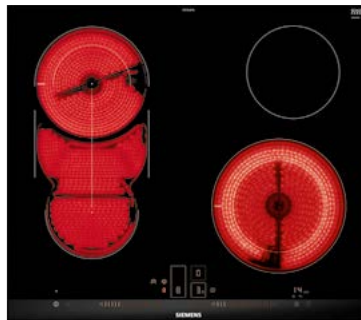

iQ500 | Sklokeramická varná deska, 60 cm

ET675LMP1D

Design	fazetový design	fazetový design
Komfort	- senzorové ovládání touchSlider - timer - minutka - možnost blokace ovládacího panelu na 20 s při čištění během vaření - funkce reStart	- senzorové ovládání dual lightSlider - timer - minutka - timer Doba vaření - funkce udržování tepla - možnost blokace ovládacího panelu na 20 s při čištění během vaření - funkce reStart
Bezpečnost	- hlavní vypínač - kontrolka provozu 2stupňový ukazatel zbytkového tepla pro každou varnou zónu - dětská pojistka - bezpečnostní vypínání - ukazatel spotřeby energie	- hlavní vypínač - kontrolka provozu 2stupňový ukazatel zbytkového tepla pro každou varnou zónu - dětská pojistka - bezpečnostní vypínání - ukazatel spotřeby energie
Úspora času a efektivita	funkce powerBoost	funkce powerBoost
Výkon a počet varných zón	4 varné zóny highSpeed, z toho: 1 dvouokruhová zóna, 1 varná zóna s rozšířením na pečicí zónu 1x Ø180 mm, 2 kW; 1x Ø170 mm, 1,8 kW; 1x Ø145 mm, 1,2 kW; 1x Ø210 mm, 1,2 kW (max. výkon 3 kW) 17 stupňů výkonu	4 varné zóny highSpeed, z toho: 1 dvouokruhová zóna, 1 combi-Zone 1x Ø145 mm, 1,2 kW; 1x Ø180 mm, 1 kW (max. výkon 2,3 kW); 1x Ø145 mm, 1,2 kW; 1x Ø210 mm, 1,2 kW (max. výkon 3 kW) 17 stupňů výkonu
Rozměry (V x Š x H) a technické informace	spotřebiče: 45 × 602 × 520 mm pro instalaci: 45 × 560 × 490 mm - min. výška pracovní desky: 20 mm - příkon: 8,3 kW - přípojovací kabel není součástí balení - typ připojení: třífázové	spotřebiče: 45 × 602 × 520 mm pro instalaci: 45 × 560 × 500 mm - min. výška pracovní desky: 20 mm - příkon: 7,8 kW - přípojovací kabel není součástí balení - typ připojení: třífázové
Zvláštní příslušenství	- HZ390090 Wok pánev - HZ392617 mezidno 60 × 60 cm pro montáž nad zásuvku - HZ394301 spojovací lišta pro kombinaci s deskami Domino (k deskám s fazetovým designem)	- HZ25920 mezidno 60 × 60 cm pro montáž nad zásuvku - HZ394301 spojovací lišta pro kombinaci s deskami Domino (k deskám s fazetovým designem)
Cena*	14 290 Kč	18 490 Kč

* Doporučená maloobchodní cena výrobce. Tato cena je pouze orientační, konečnou cenu produktu stanoví jednotliví prodejci.