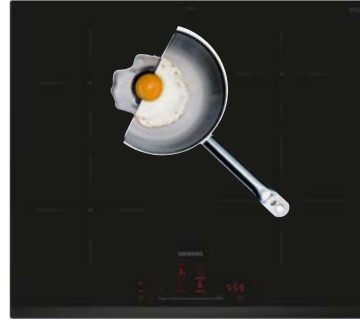

Design	• design bez rámečku – pro zapuštění do roviny pracovní desky	• přední fazeta
Komfort	• senzorové ovládání touchSlider+ • Home Connect • cookConnect system • Smart Hood Automatic • tlačítko Oblíbené • funkce udržování tepla • timer (časovač vypnutí)	• senzorové ovládání touchSlider+ • Home Connect • cookConnect system • Smart Hood Automatic • tlačítko Oblíbené • funkce udržování tepla • timer (časovač vypnutí)
Bezpečnost	• powerManagement – nastavení max. příkonu desky • 2-stupňový ukazatel zbytkového tepla pro každou varnou zónu • dětská pojistka • funkce Pauza • hlavní vypínač • bezpečnostní vypínání	• powerManagement – nastavení max. příkonu desky • 2-stupňový ukazatel zbytkového tepla pro každou varnou zónu • dětská pojistka • funkce Pauza • hlavní vypínač • bezpečnostní vypínání
Úspora času a efektivita	• powerBoost (nastavitelné pro všechny varné zóny) • panBoost – powerBoost pro pánve • funkce quickStart • funkce reStart	• powerBoost (nastavitelné pro všechny varné zóny) • panBoost – powerBoost pro pánve • funkce quickStart • funkce reStart
Výkon a počet varných zón	• 4 indukční varné zóny • 4x kruhové, z toho jedna s rozšířením na pečicí zónu • přední levá: 180 mm, 2 kW (max. výkon 3,1 kW) • zadní levá: 280 mm, 180 mm, 2 kW (max. výkon 3,1 kW) • zadní pravá: 145 mm, 1,6 kW (max. výkon 2,2 kW) • přední pravá: 210 mm, 2,5 kW (max. výkon 3,7 kW) • 17 stupňů výkonu	• 4 indukční varné zóny • 4x kruhové • přední levá: 180 mm, 2 kW (max. výkon 3,1 kW) • zadní levá: 180 mm, 2 kW (max. výkon 3,1 kW) • zadní pravá: 145 mm, 1,6 kW (max. výkon 2,2 kW) • přední pravá: 210 mm, 2,5 kW (max. výkon 3,7 kW) • 17 stupňů výkonu
Rozměry (V x Š x H) a technické informace	spotřebiče: 56 x 572 x 512 mm pro vestavbu: 56 x 576 x 516 mm • min. tloušťka pracovní desky: 16 mm • příkon: 7,4 kW • přípojovací kabel součástí balení (110 cm, bez zástrčky) • typ připojení: třífázové • pro instalaci do kamenných, granitových nebo syntetických pracovních desek. Ostatní materiály pracovních desek vyžadují kontrolu vhodnosti u výrobce pracovní desky.	spotřebiče: 51 x 592 x 522 mm pro vestavbu: 51 x 560 x 490–500 mm • min. tloušťka pracovní desky: 16 mm • příkon: 7,4 kW • přípojovací kabel součástí balení (110 cm, bez zástrčky) • typ připojení: třífázové
Zvláštní příslušenství	• HZ390090 Wok pánve s mřížkou a skleněnou poklicí • HZ9ES100 vaříč na espresso • HZ9FE280 pečicí pánve Ø 28 cm • HZ9SE030 2dílná sada nádobí • HZ9SE040 4dílná sada nádobí • HZ9SE060 6dílná sada nádobí	• HZ390090 Wok pánve s mřížkou a skleněnou poklicí • HZ9ES100 vaříč na espresso • HZ9FE280 pečicí pánve Ø 28 cm • HZ9SE030 2dílná sada nádobí • HZ9SE040 4dílná sada nádobí • HZ9SE060 6dílná sada nádobí
Cena*	22 590 Kč	20 390 Kč