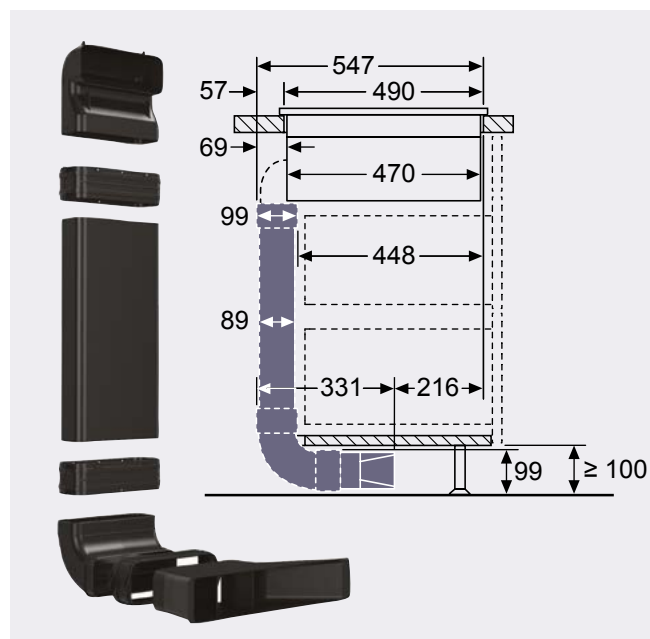

HZ9VDKR1

montážní sada pro provoz s částečnou cirkulací pro varné desky s odsáváním, pro hloubku pracovní desky 60 cm a větší (1× ploché vertikální koleno 90° S, 3× spojovací díl, 1× ploché potrubí 50 cm, 1× ploché vertikální koleno 90° L, 1× soklový difuzér)