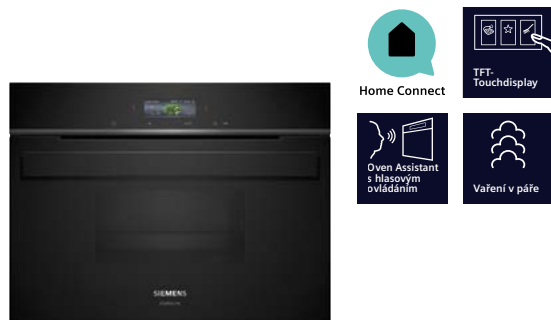

iQ700 | Vestavná kompaktní parní trouba
CD914GXB1