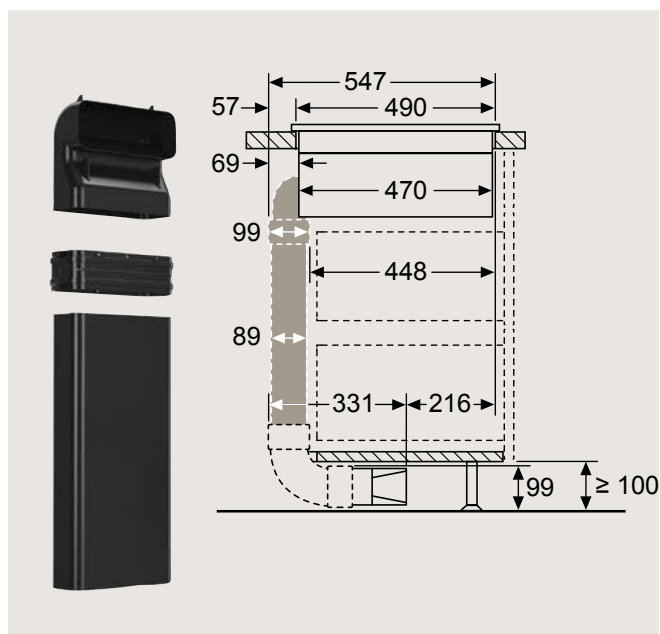

HZ9VDKE1

montážní sada pro odťah pro varné desky s odsáváním, pro hloubku pracovní desky 60 cm a větší (4× akustické filtry, 1× ploché vertikální koleno 90° „S“, 1× plochý spojovací díl, 1× ploché potrubí 50 cm)