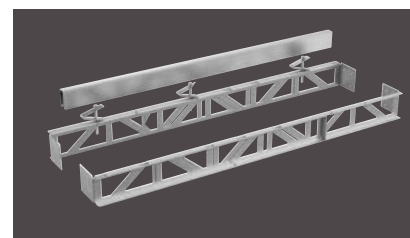

LZ28WWY12 (80 cm)
LZ29WWY12 (90 cm)
spodní konstrukce

montážní sada pro instalaci fazetového odsavače par a varné desky do jednoho výřezu