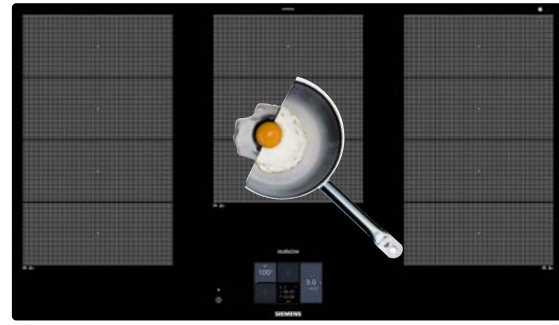

EX907KXX5E

dostupné do 12/2024