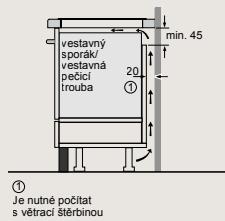

EX677NYV6E, EX677HEC1E

Rozměry v mm