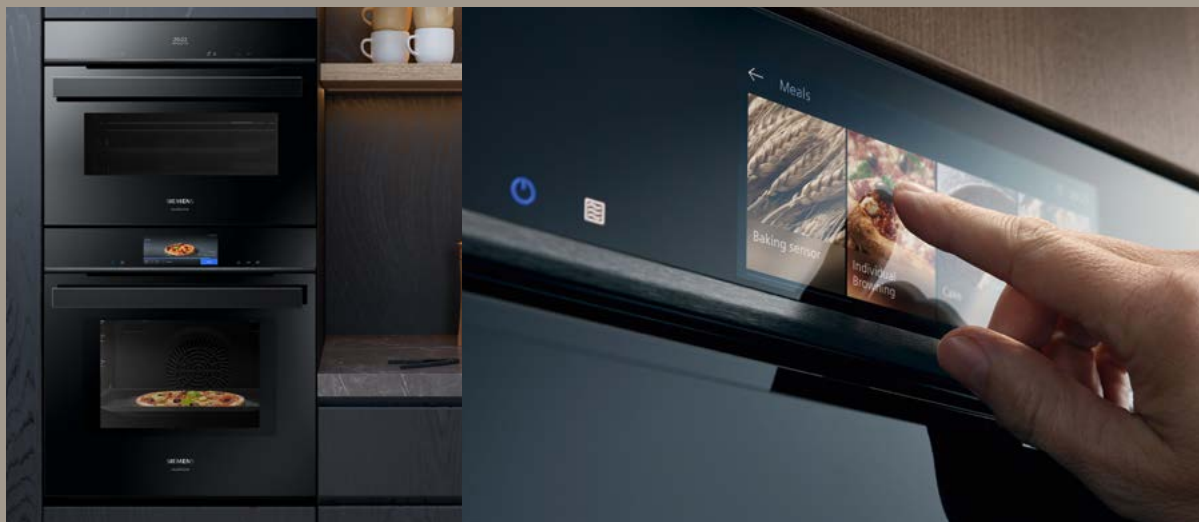

Chytré propojení. Skvělá kombinace

Díky výjimečné technologii, přelomovým řešením instalace a elegantnímu designu lze spotřebiče řady iQ700 flexibilně přizpůsobit jakýmkoli potřebám při vaření. Ať už zvolíte samostatný spotřebič, nebo kombinaci více produktů vedle sebe či nad sebou, celek vás pak přesvědčí do posledního puntíku, že jste vybrali správně.

Inovace se snoubí s úchvatným designem – do posledního detailu

Chytrá skrz naskrz

Vnější stranu trouby zdobí elegantní skleněná dvířka. Ta se zároveň postarají o to, že teplo nepronikne ven. Také rukojeť vypadá úžasně: je vyrobená ze stejného skla jako dvířka trouby a je ergonomicky tvarovaná, takže si jí při pohledu zpredu vůbec nevšimnete. Zároveň se ale dobře drží, abyste mohli pokrm do trouby snadno vložit a ven následně vytáhnout dokonalé jídlo.