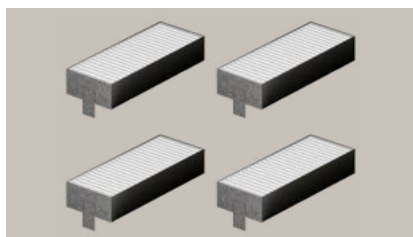

HZ9VEDUO
4 akustické filtry
(pro odťah ven)