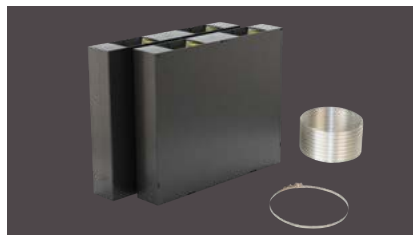

Příslušenství ke glassdraftAir

Recirkulační sada cleanAir Plus

LZ21WWI16 (80 cm)
LZ21WWI17 (90 cm)
recirkulační sada cleanAir Plus

Startovací sada pro provoz s recirkulací včetně cleanAir Plus pachového filtru

Velmi efektivně čistí vzduch od pachů, pylů i rybího aroma.

Redukuje přes 90 % pachů.

Životnost cleanAir Plus filtru je minimálně 12–18 měsíců.

Inovativní vrstva antiPollen zadržuje částí pylu ve vzduchu a deaktivuje je.

Startovací sada pro recirkulaci vzduchu obsahuje 2 plastové pouzdra, 8 cleanAir Plus pachových filtrů, 1 flexibilní hliníkovou hadici a 1 hadicovou svorku.