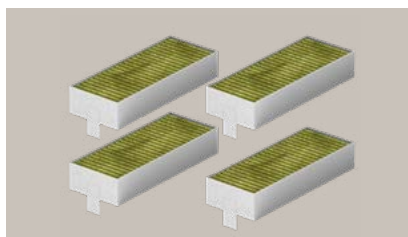

HZ9VRCR1
4 cleanAir Plus pachové filtry
(náhradní)

¹⁾ Podle nařízení EU – 65/2014.

²⁾ Na stupnici třídy energetické účinnosti od A+++ do D.

* Doporučená maloobchodní cena výrobce. Tato cena je pouze orientační, konečnou cenu produktu stanoví jednotliví prodejci.