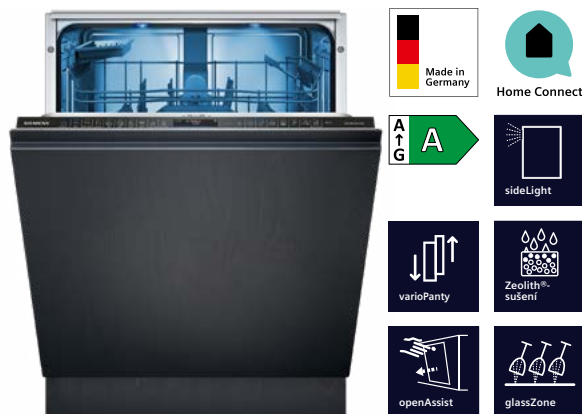

iQ700 | Vestavná myčka nádobí XXL

výška 86,5 cm

SX97T800BE černý panel

dostupné do 10/2024

iQ700 | Vestavná myčka nádobí

výška 81,5 cm

SN97T800BE černý panel

dostupné do 10/2024