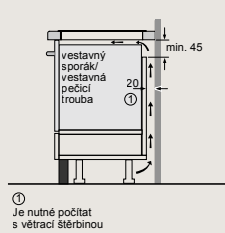

EH677HFC1E, ED877HWC1E

Rozměry v mm