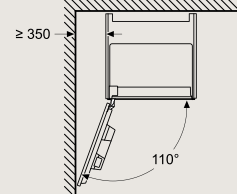

Instalace v levém rohu

Používáte-li 92° omezovač závěsu, je min. vzdálenost od stěny pouze 100 mm