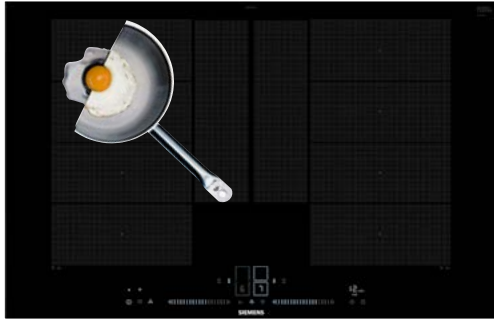

iQ700 | Indukční varná deska flexInduction Plus, 80 cm

Fazetový design: EX877NYV6E

Design bez rámečku:¹⁾ EX807NYV6E (bez obr.)