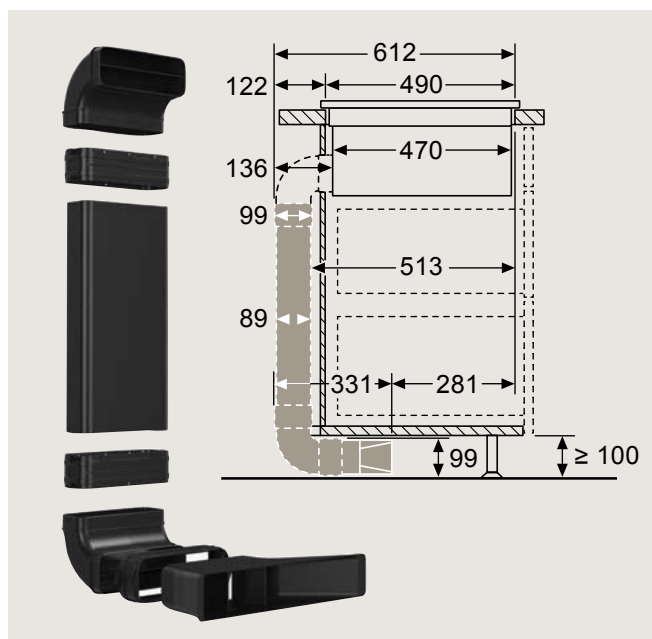

Příslušenství k inductionAir Plus

HZ9VDKR0

montážní sada pro provoz s částečnou cirkulací pro varné desky s odsáváním, pro hloubku pracovní desky 70 cm a větší (2× ploché vertikální koleno 90° „L“, 3× spojovací díl, 1× ploché potrubí 50 cm, 1× soklový difuzér)