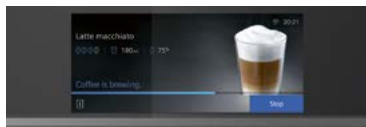

iQ700 s TFT-Touchdisplay Pro (160 × 70 mm)

	cena *	výška spotřebiče	druh spotřebiče	TFT-Touchdisplay			Home Connect	připojení na vodu	výbava		strana
				Pro	Plus	Standard			objem	naplnění	
Vestavné kávovary/zásuvky (bez obr. displeje)											
CT918L1D0	82 890 Kč	45	plně automatický kávovar	●			●	●			26
CT918L1B0	77 690 Kč	45	plně automatický kávovar	●			●				26
BV910E1B1	70 990 Kč	14	vakuovací zásuvka						8 l		29
BI910C1B1	17 990 Kč	14	ohřevná zásuvka				●		20 l	až 25 kg	29