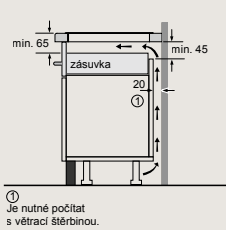

EH877HVC1E, ED877HWC1E

Rozměry v mm