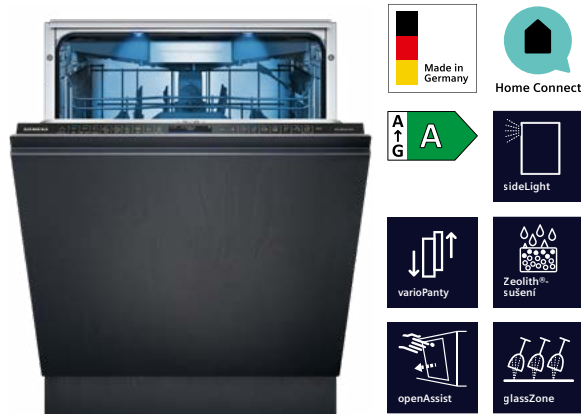

iQ700 | Vestavná myčka nádobí XXL

výška 86,5 cm

SX97T800CE černý panel

iQ700 | Vestavná myčka nádobí

výška 81,5 cm

SN97T800CE černý panel