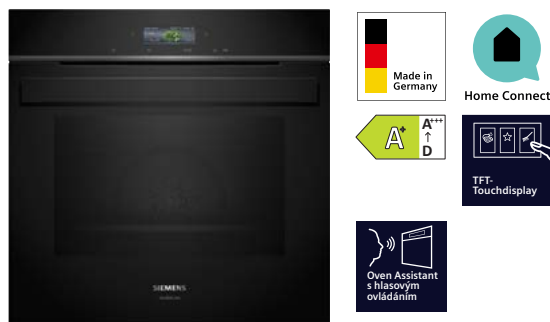

<sup>1)</sup> Na stupnici třídy energetické účinnosti od A+++ do D.

<sup>2)</sup> Druhy ohřevů nastavitelné prostřednictvím aplikace Home Connect: Air Fry, udržování teploty, předehřev.

\* Doporučená maloobchodní cena výrobce. Tato cena je pouze orientační, konečnou cenu produktu stanoví jednotliví prodejci.