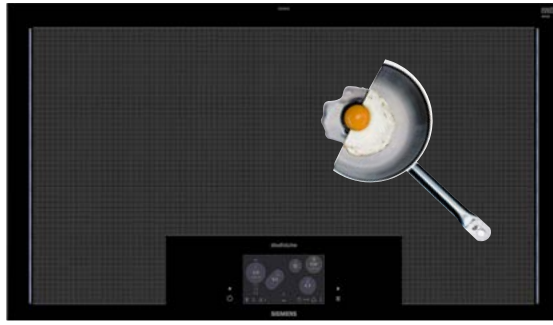

**Přizpůsobte domov svým potřebám**  
Vytvořte si chytrou domácnost přesně na míru svým potřebám připojením domácích spotřebičů Siemens s Wi-Fi k integrovanému ekosystému zařízení a služeb. S technologií Home Connect získáte úplnou kontrolu nad svou chytrou domácností.

**Větší flexibilita pro ještě více možností**  
S celoplošnou indukční varnou deskou freeInduction Plus můžete na varné desce libovolně přesouvat až šest hrnců nebo pánví různých velikostí a nemusíte se nijak omezovat varnými zónami.

## Indukční varné desky – přehled sortimentu.

Níže uvedený přehled slouží pro rychlou a snadnou orientaci při výběru vhodného spotřebiče.

	cena *	design	šířka spotřebiče v cm	Home Connect	cookConnect System	freeInduction Plus	flexInduction Plus	flexInduction	varné zóny	TFT-Touchdisplay Plus	Blue dual lightSlider	touchSlider	fryingSensor	cookingSensor	flexMotion	powerMove Pro	powerMove Plus	strana
Indukční varné desky																		
EZ977KZY1E	113 090 Kč	fazeta	90	●	●	●				●				●	●	●		33
EZ907KZY1E	113 090 Kč	bez rámečku <sup>1)</sup>	90	●	●	●				●				●	●	●		33
EX907KXX5E	dostupné do 12/2024 57 590 Kč	bez rámečku <sup>1)</sup>	90	●	●			●		●			Plus	●	●		●	33
EX977NXV6E	42 990 Kč	fazeta	90	●	●			●			●		Plus		●		●	34
EX878LYV5E	42 990 Kč	fazeta	80	●	●		●				●		Plus		●		●	34
EX877NYV6E	36 590 Kč	fazeta	80	●	●		●				●		Plus		●		●	35
EX807NYV6E	36 590 Kč	bez rámečku <sup>1)</sup>	80	●	●		●				●		Plus		●		●	35
EH877HVC1E	27 490 Kč	fazeta	80	●	●				●			Plus	Pro					36
EX677NYV6E	32 290 Kč	fazeta	60	●	●		●				●		Plus		●		●	36
EX607NYV6E	32 290 Kč	bez rámečku <sup>1)</sup>	60	●	●		●				●		Plus		●		●	36
EH677HFC1E	23 890 Kč	fazeta	60	●	●				●			Plus	Pro					38
ED877HWC1E	28 090 Kč	fazeta	80	●	●				combi			Plus	Pro		●			35
EX677HEC1E	30 390 Kč	fazeta	60	●	●		●					Plus	Pro		●		●	37
ED677HSC1E	24 890 Kč	fazeta	60	●	●				combi			Plus	Pro					37