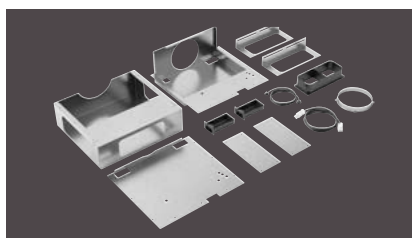

Montážní sady

LZ21WWM11
montážní sada pro instalaci vzdáleného motoru

obsahuje potřebné instalační díly pro instalaci motoru do vzdálenosti 3 m od ventilační jednotky