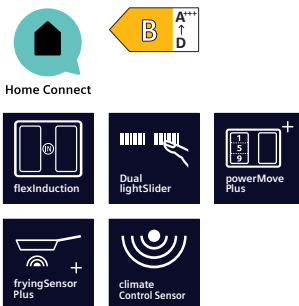

iQ700 | Varná deska inductionAir Plus, 80 cm

Fazetový design: EX870NX68E

Design bez rámečku:³⁾ EX800NX68E (bez obr.)

dostupné od 12/2024