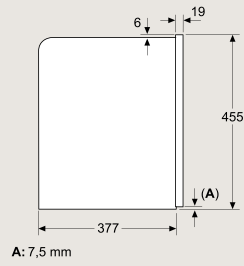

Vestavný kávovar

A: 7,5 mm