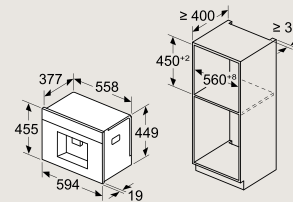

**Vestavný kávovar**

A: 7,5 mm

Zásobníky na zrna a vodu se odstraňují zepředu  
Doporučená hloubka instalace 950–1450 mm

Zásobníky na zrna a vodu se odstraňují zepředu  
Doporučená hloubka instalace 950–1450 mm