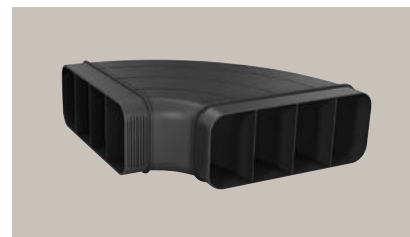

HZ9VDSB1
ploché koleno 90°, horizontální
(samec)