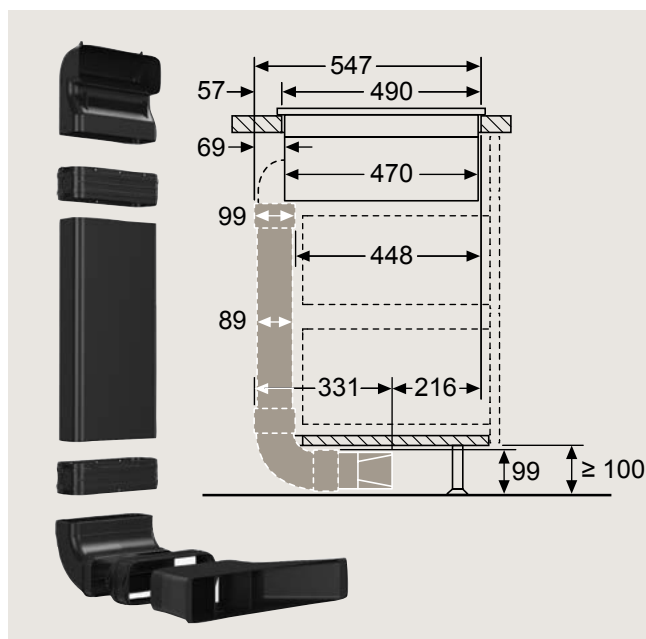

HZ9VDKR1

montážní sada pro provoz s částečnou cirkulací pro varné desky s odsáváním, pro hloubku pracovní desky 60 cm a větší (1× ploché vertikální koleno 90° „S“, 3× spojovací díl, 1× ploché potrubí 50 cm, 1× ploché vertikální koleno 90° „L“, 1× soklový difuzér)