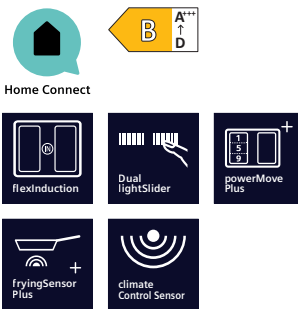

iQ700 | Varná deska inductionAir Plus, 80 cm

Fazetový design: EX877NX68E

Design bez rámečku:³⁾ EX807NX68E (bez obr.)

dostupné do 01/2025