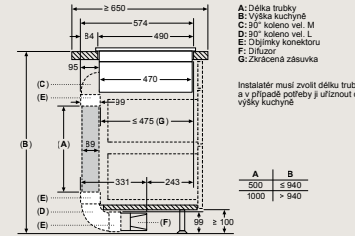

Varné desky s odsáváním

A	B
500 ≤ 940	1000 > 940

EX870NX68E, EX877NX68E, ED877HQ26E, ED677HQ26E