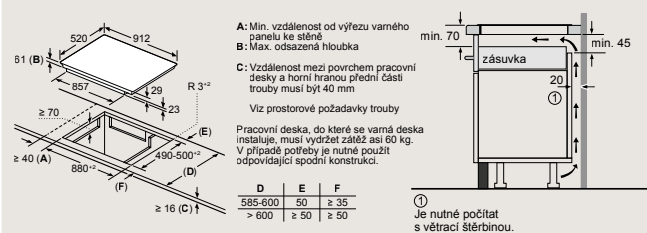

freelInduction Plus varná deska

EZ977KZY1E

Rozměry v mm