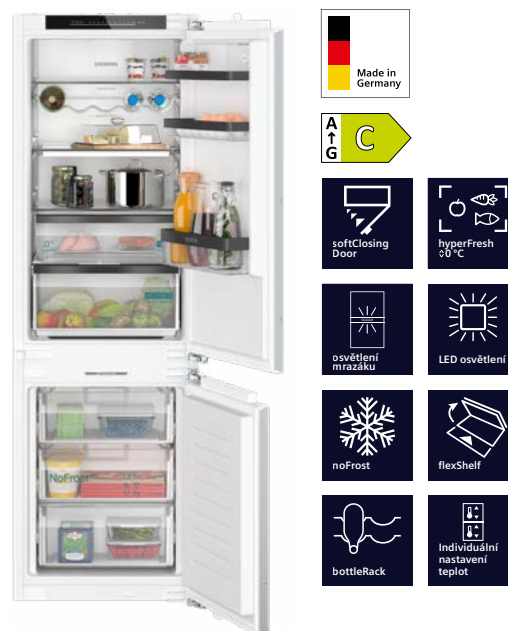

iQ500 | Kombinace chladnička/
mraznička noFrost
Nika: 1775 mm
KI86NSDC0