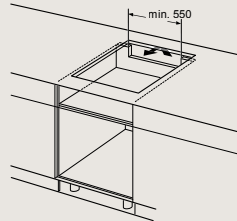

EX677NYV6E, EX677HEC1E

Rozměry v mm