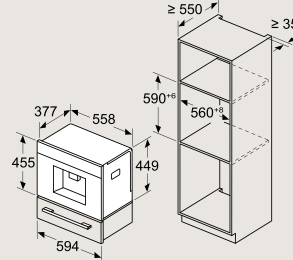

CT918L1B0

Rozměry v mm

Pokud je spotřebič vestavný pod varnou deskou, musí být dodržena následující tloušťka pracovní desky. (příp. včetně nosné konstrukce).

Typ varné desky	min. tloušťka pracovní desky	
	nasazená	v rovině
indukční varná deska	37 mm	38 mm
celoplošná indukční varná deska	47 mm	48 mm
plynová varná deska	30 mm	38 mm
elektrická varná deska	27 mm	30 mm