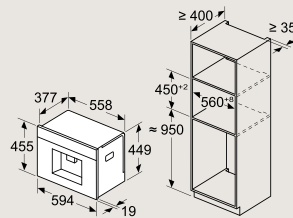

Zásobníky na zrna a vodu se odstraňují zepředu
Doporučená hloubka instalace 950–1450 mm