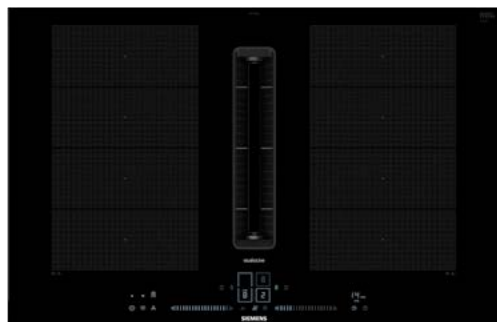

iQ700 | Varná deska inductionAir Plus, 80 cm

Fazetový design: EX877NX68E

Design bez rámečku:³⁾ EX807NX68E (bez obr.)

dostupné do 01/2025