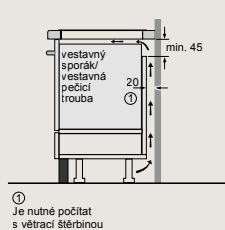

EH877HVC1E, ED877HWC1E

Rozměry v mm