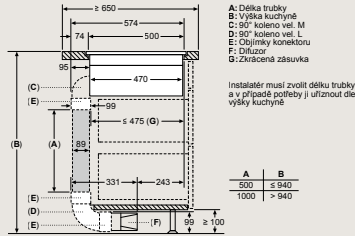

Varné desky s odsáváním

A	B
500 ≤ 940	1000 > 940

EX800NX68E, EX807NX68E, ED807HQ26E