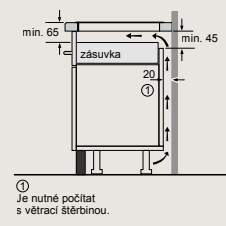

EX877NYV6E, EX878LYV5E

Rozměry v mm