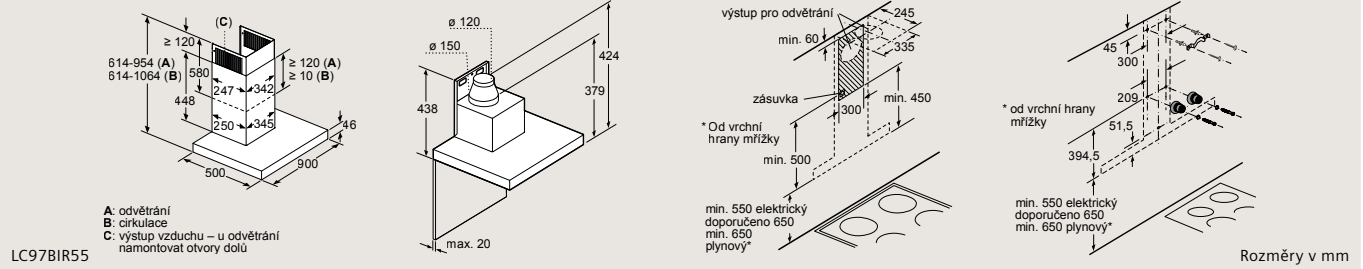

Nástěnný odsavač par